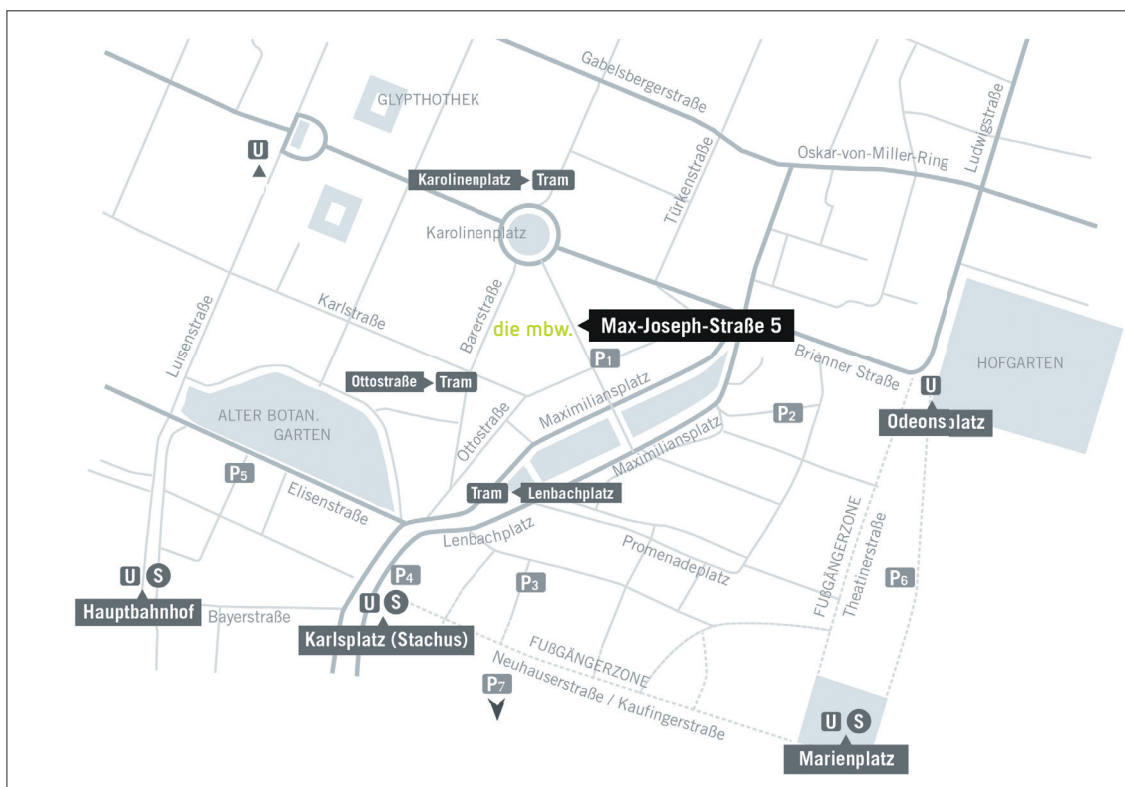

die mbw.

Digital.
Hybrid.
Präsenz.

Lageplan

Die mbw Medienberatung der Wirtschaft GmbH befindet sich mitten im Herzen Münchens, unweit von Karlsplatz (Stachus) und Hauptbahnhof. So erreichen Sie uns bequem mit dem Auto.

P5 Parkhaus Elisenhof
Luitpoldstraße 3
24 Stunden geöffnet, gebührenpflichtig

P2 Salvatorgarage
Salvatorplatz 1
24 Stunden geöffnet, gebührenpflichtig

P6 Operngarage
Max-Joseph-Platz 4
24 Stunden geöffnet, gebührenpflichtig